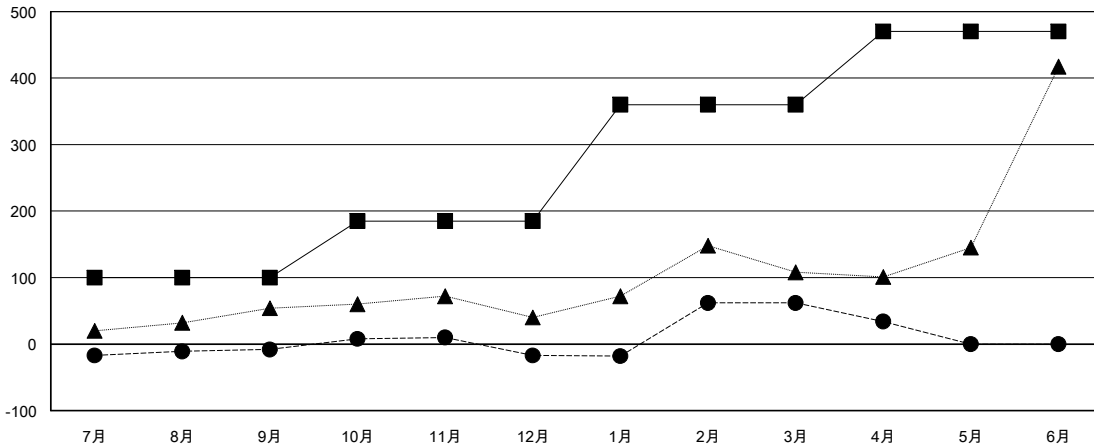

MONTHLY MEMBERSHIP PROGRESS REPORT

District 333 E

Results as of: 04/30/2019

GMT: MASAYOSHI MARUYAMA, YASUHISA NAKAMURA

地域 JAPAN

GMT会則地域

クラブ			
結果 : 2018-2019			
四半期	新クラブ目標	新クラブ	解散クラブ
7月/8月/9月	0	0	0
10月/11月/12月	1	0	0
1月/2月/3月	1	1	0
4月/5月/6月	0	0	0

名			
結果 : 2018-2019			
四半期	会員純増目標	会員増強実績	退会者(転籍を含む) 実際
7月/8月/9月	100	74	80
10月/11月/12月	85	48	56
1月/2月/3月	175	149	68
4月/5月/6月	110	11	39

新クラブ目標及び実績累計

会員目標及び実績累計

解散クラブ: 0	61 CLUBS OF 82 一名以上の新会員を登録	男女別	
		男性	3,284 (66.08%)
		女性	1,686 (33.92%)
		女性%年度目標: 50%	
退会者		世帯主/家族会員合計	3,163
物故会員	18	国際会費半額の家族会員	1,957
クラブ解散	11		
その他	214		
合計	243		